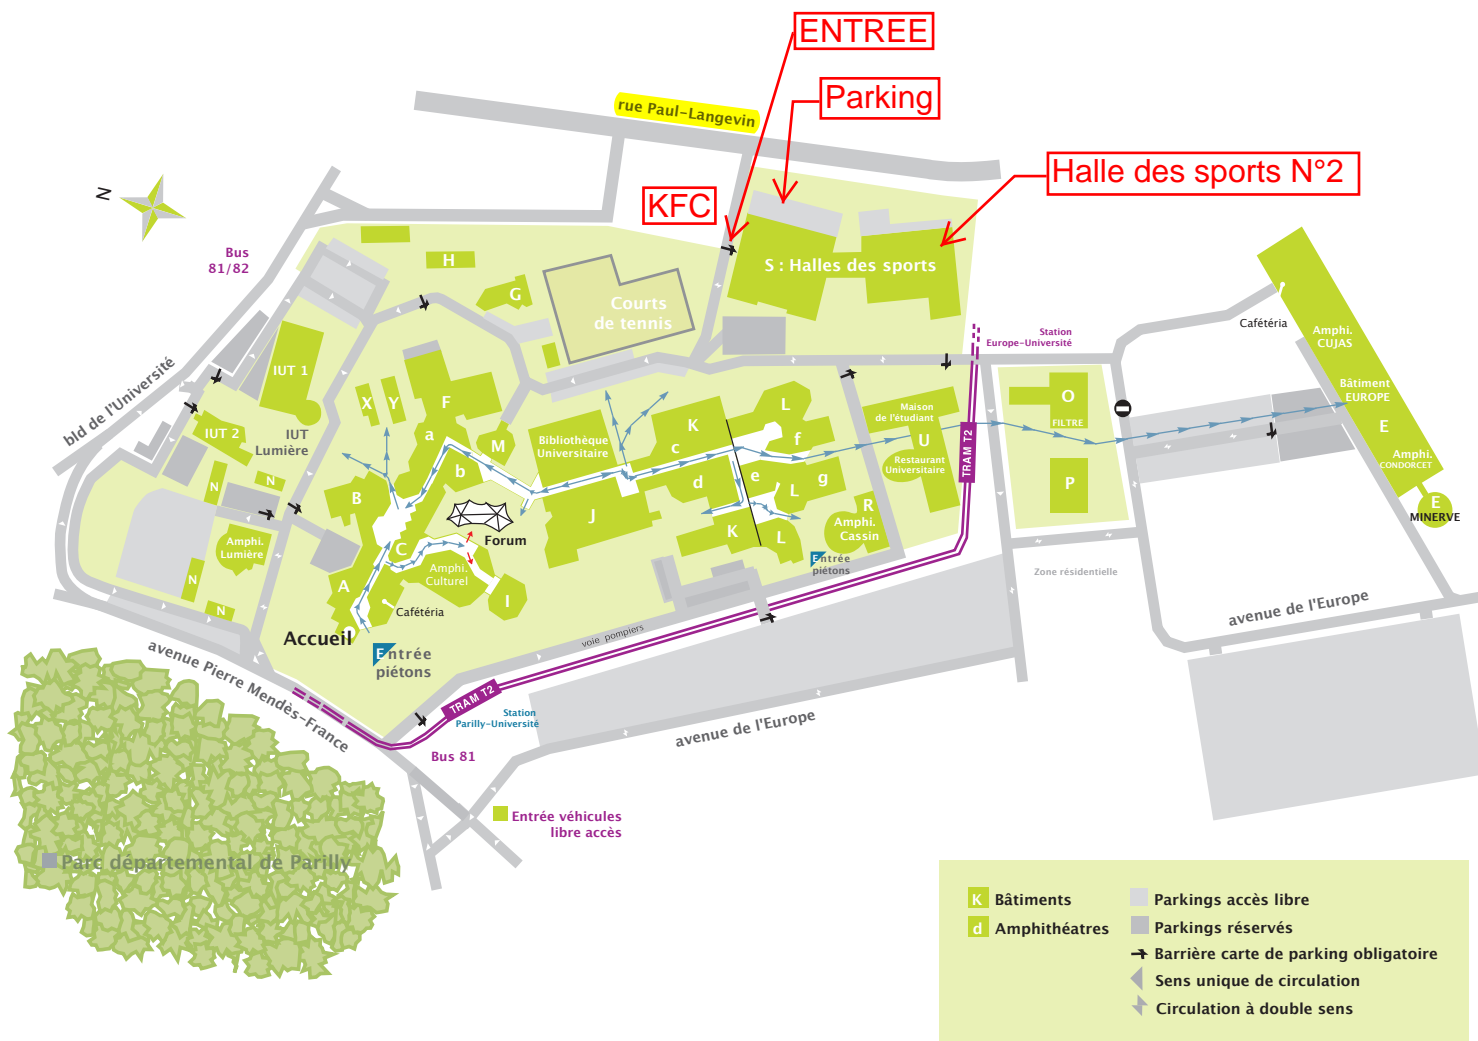

Campus Porte des Alpes / se repérer

LOCALISATIONS

- BÂTIMENT A**
 Vice-présidence
 Accueil information standard
 Division des moyens généraux
 Service Prévention Sécurité
 Division Patrimoine immobilier et logistique
 APOGEE
 Cafétéria Lumière
- BÂTIMENT B**
 SCUJO
 Mission stages
 Faculté des Lettres, des Sciences du Langage et des Arts (LESLA)
- BÂTIMENT C**
 Affaires culturelles
 Service Universitaire d'Activités Physiques et Sportives (SUAPS)
- BÂTIMENT E**
 Faculté de géographie, histoire, histoire de l'art, tourisme (GHHAT)
- BÂTIMENT F**
 Faculté des langues
- BÂTIMENT J**
 SCD-Bibliothèque universitaire
- BÂTIMENT K**
 Faculté d'anthropologie et de sociologie
 Institut de psychologie
 Service de coordination interdisciplinaire pour les métiers de l'éducation et de la formation (SIMEF)
- BÂTIMENT L**
 Faculté des sciences économiques et de gestion
 Institut de la communication
 Service Universitaire de médecine préventive et de promotion de la santé (SUMPPS)
- BÂTIMENT M**
 Audiovisuel et multimédia
- BÂTIMENT O (FILTRE)**
 Formations Innovantes en Langues, TICE
 Recherche et Enseignements transversaux
- BÂTIMENT P (FILTRE)**
 SENTIER
 Salles de libre accès informatique
- BÂTIMENT S**
 Halles des sports
- BÂTIMENT R (CASSIN)**
 Faculté de droit et science politique (AES)
- BÂTIMENT U (MDE/RU)**
 Vie étudiante
 Point écoute
 Antenne Division des Relations Internationales (DRI)
 Resto'U
 Café FILTRE