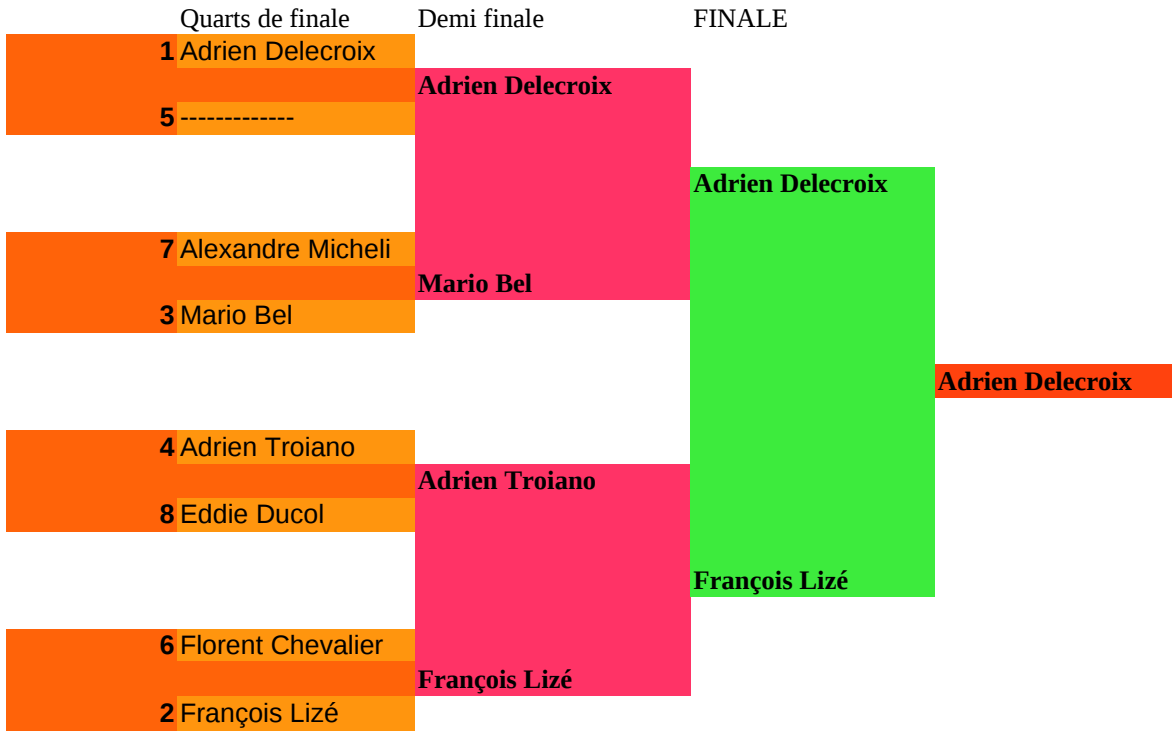

N° Qualifs

	Demi finale	Finale
1	Alexandre Delecroix	Alexandre Delecroix
3	Armand Martinez	
2	Paul Moro	Paul Moro
4	Christophe Micheli	

Podiums

- 1 Paul
- 2 Alexandre
- 3 Armand

flat finales Seniors

N° Qualifs